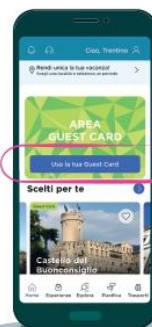

Coop Market Shop on salami "Ciuga del Banale"

Coop Market auf salami "Ciuga del Banale"

-10%

Trova l'elenco completo dei servizi disponibili
sull'App Mio Trentino

Download the Mio Trentino App

to discover all the services available in Trentino

Die ganze Liste der Dienstleistungen

auf der Mio Trentino App

APP Mio Trentino

Scopri come usare la tua Guest Card

Scarica l'app e associa la card

Accedi/Registrati con email o social

Cerca il codice della tua card nella mail inviata dalla struttura ricettiva

Inserisci il codice della tua card

Vai all'area Guest Card dalla homepage dell'app

Condividi la card

Se associ per primo la card, condividila con gli altri adulti inclusi

Dai il consenso alla condivisione

Scegli il canale di condivisione per inviare il codice card

Accedi ai servizi e viaggia sui mezzi di trasporto pubblico

Mostra la card presso musei e attrazioni, viaggia sui mezzi di trasporto

Convalida la corsa a bordo degli autobus o presso le stazioni dei treni. Scansiona il qrcode o inserisci il codice (TTxxxx)